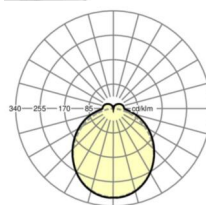

параметры

номер заказа	19470006190
код EAN	4020863406081
номер таможенного тарифа	94051190
Знак прохождения контроля	IP 20, класс защиты I, ENEC10 VDE, F, HACCP DIN10500/Food/IFS-пригодность для применения/BRC, Indoor, CE
Степень ударопрочности IK	IK03 (-20°C bis 35°C)
Температура окружения	ta -20°C в 35°C
Особые свойства	Готовность к IoT «Ready for IoT»
Гарантийный срок	5 лет
Государственные программы поддержки	BEG - государственные субсидии для энергосберегающих зданий (действительна только для Германии)

электротехника

Балласт	Электронный драйвер DALI2 (1 штука)
Мощность системы	53W
сетевое напряжение	230V/50Hz
автоматический предохранитель (пусковой ток)	13 штук/B10, 22 штук/B16, 21 штук/C10, 36 штук/C16
класс энергосбережения/Источник света	C

Оптика

Оснастка	LED, цветопередача/оттенок света CRI ≥ 80 / 6500K
Допуск для координаты цветности (MacAdam)	3SDCM
Номинальный световой поток	8573lm
Срок службы LED	50000h L80/B10 (Tq 35°C)
светоотдача светильников	163lm/W
Угол излучения	115° (C0) / 110° (C90)
UGR поп./вдоль	26.9 / 26.3

DEEP-LINK

<https://www.regiolux.de/ru/article/19470006190>

Ссылка	LED 9000lm 865
ηLB	100 %
Φ ↓/↑	90 % / 10 %
UGR поп./вдоль	26.9 / 26.3